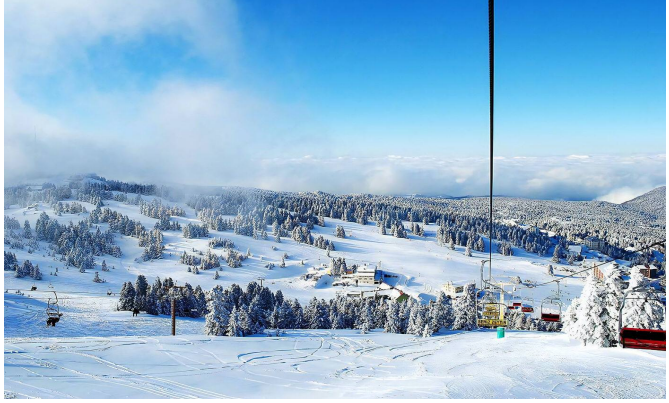

- Serpme Kahvaltı
- Kayak Kıyafeti(Mont)
- Kayak Kıyafeti(Pantolon)
 - Kayak Takımı
 - Snowboard
 - Telesiyej
- ęle Yemeęi + İecek
- Meřhur Bursa İskenderi

Ekstra Hizmetler

<https://www.turlasana.com/gunubirlik-uludag-turu>